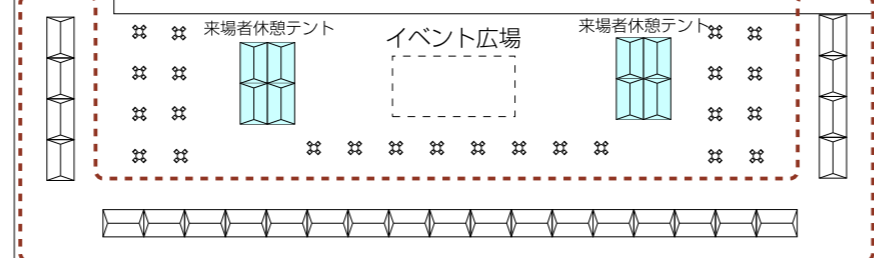

会場拡大図

市内団体・企業出展PRゾーン(海洋センター内)

インフォメーション

駐車予定台数(24台)

駐車予定台数
(24台)

石狩市B&G
海洋センター

フリーマーケットゾーン

市内団体・企業展示PR・リフォームゾーン8

一般飲食・物販商品等販売ゾーン8

地場産品ゾーン5

石狩フェアゾーン

石狩ブランド出展ゾーン5

155M

立入禁止区域

地産地消商品販売ゾーン25

ゴミ集積テント

20M

40M

よさこいソーラン
道央ブロック大会ステージ

立入禁止区域

シャトルバス転回場

立入禁止区域

緊急車輛・
身障者駐車場

B案