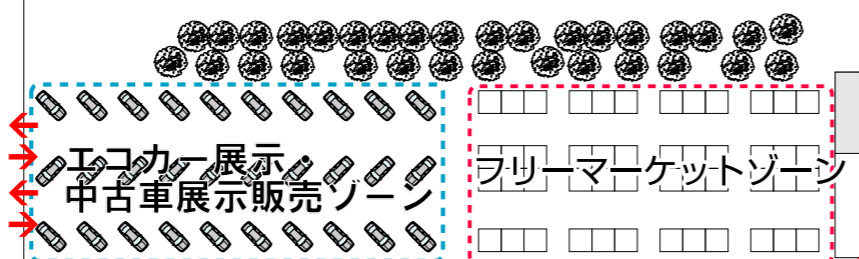

会場拡大図

市内団体・企業出展PRゾーン(海洋センター内)

インフォメーション

駐車予定台数(24台)

駐車予定台数
(24台)

石狩市B&G
海洋センター

フリーマーケットゾーン

市内団体・企業展示PR・リフォームゾーン8

20M

40M

よさこいソーラン
道央ブロック大会ステージ

立入禁止区域

シャトルバス転回場

立入禁止区域

緊急車輛・
身障者駐車場

B案