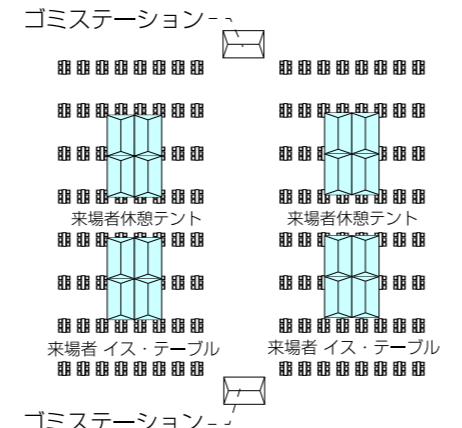

会場拡大図

市内団体・企業出展PRゾーン(海洋センター内)

インフォメーション

駐車予定台数(24台)

駐車予定台数
(24台)

石狩市B&G
海洋センター

フリーマーケットゾーン

市内団体・企業展示PR・リフォームゾーン8

一般飲食・物販商品等販売ゾーン8

地場産品ゾーン5

石狩フェアゾーン

石狩ブランド出展ゾーン5

155M

立入禁止区域

地産地消商品販売ゾーン25

ゴミ集積テント

20M

40M

よさこいソーラン
道央ブロック大会ステージ

立入禁止区域

シャトルバス転回場

立入禁止区域

緊急車輛・
身障者駐車場

B案